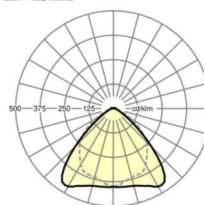

Механика

цвет корпуса	белый стандартный для электротехники RAL 9016
размеры (LxWxH/DxH)	1531mm x 55mm x 37mm
вес (нетто)	1.65kg
Вид монтажа	сборка трековых систем, световая структура

DEEP-LINK

<https://www.regiolum.de/ru/article/19510004100>

Ссылка	LED 8000lm 830
ηLB	100 %
Φ ↓/↑	98 % / 2 %
UGR поп./вдоль	22.6 / 24.1

размеры

L	1531 mm	Длина
B	55 mm	Ширина
H	37 mm	Высота