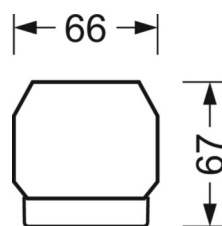

Механика

цвет корпуса	белый стандартный для электротехники RAL 9016
размеры (LxWxH/DxH)	1531mm x 55mm x 37mm
вес (нетто)	1.65kg
Вид монтажа	сборка трековых систем, световая структура

DEEP-LINK

<https://www.regiolum.de/ru/article/19510004100>

Ссылка	LED 8000lm 830
ηLB	100 %
Φ ↓/↑	98 % / 2 %
UGR поп./вдоль	22.6 / 24.1

размеры

L	1531 mm	Длина
B	55 mm	Ширина
H	37 mm	Высота